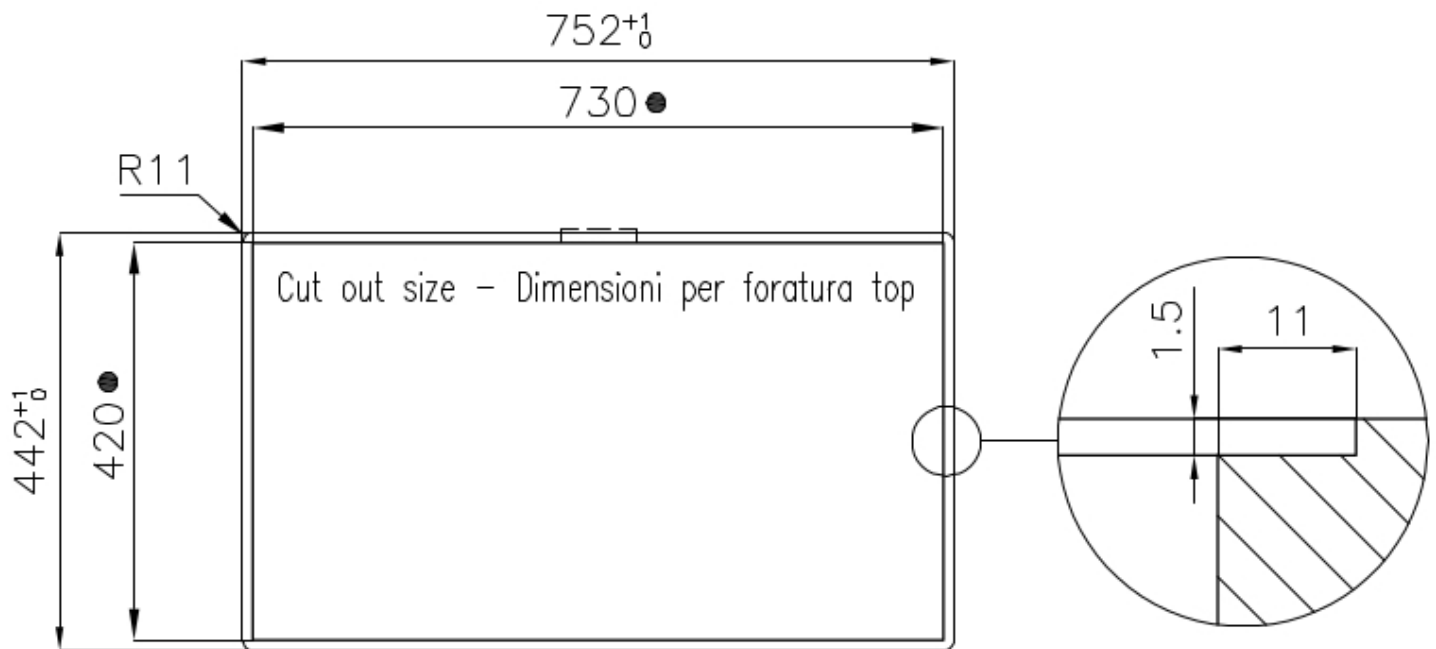

- Built-in cut out for FTS – Foratura per installazione FTS

ACCESORIOS OPCIONALES