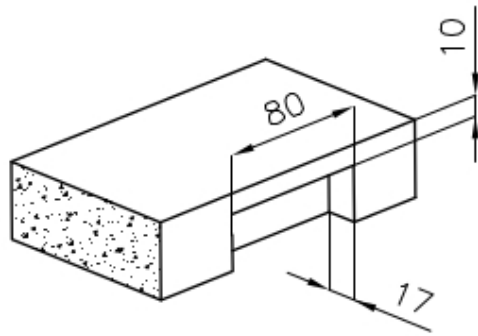

DETALLES

Acabado Foster cepillado

Borde Instalación Enrasado | FTS

Material Acero inoxidable AISI 304

Texture Foster cepillado

Base 80 cm

Dimensiones 750 x 440 mm

Dotaciones estándar Soportes de fijación, junta, desagüe, rebosadero y sifón, Caja de embalaje

Orificios Monomando Ningún orificio de serie

Hueco de encastre Ver hoja de datos técnicos

Escurreidor No

Anchura 75 cm

Medida de la cubeta 710 x 400 mm

Número de cubetas 1 cubeta

Desagüe Desagüe 3.5 "

DIBUJOS TÉCNICOS